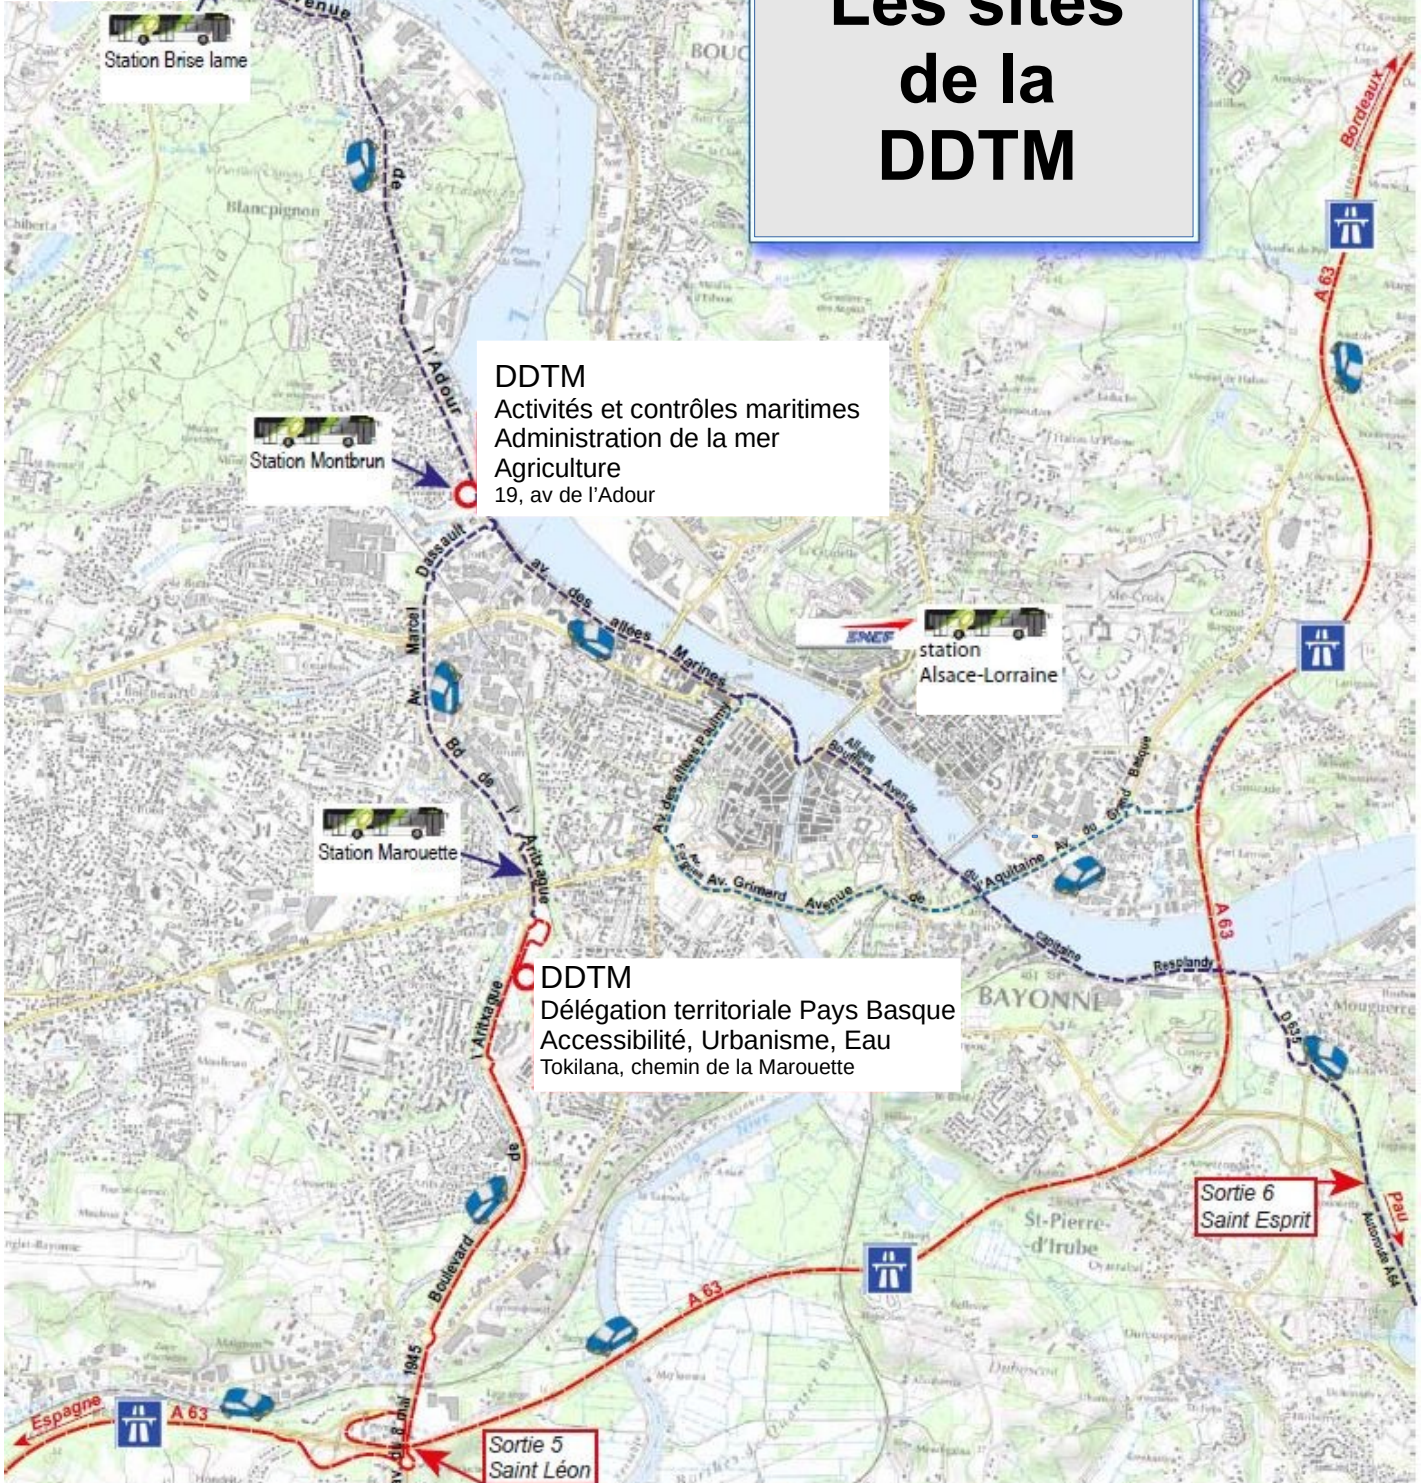

Bayonne et Anglet

DDTM
Capitainerie
128, av de l'Adour

Station Brise lame

Les sites de la DDTM

DDTM
Activités et contrôles maritimes
Administration de la mer
Agriculture
19, av de l'Adour

station
Alsace-Lorraine

Station Marouette

DDTM
Délégation territoriale Pays Basque
Accessibilité, Urbanisme, Eau
Tokilana, chemin de la Marouette

Sortie 6
Saint Esprit

Sortie 5
Saint Léon